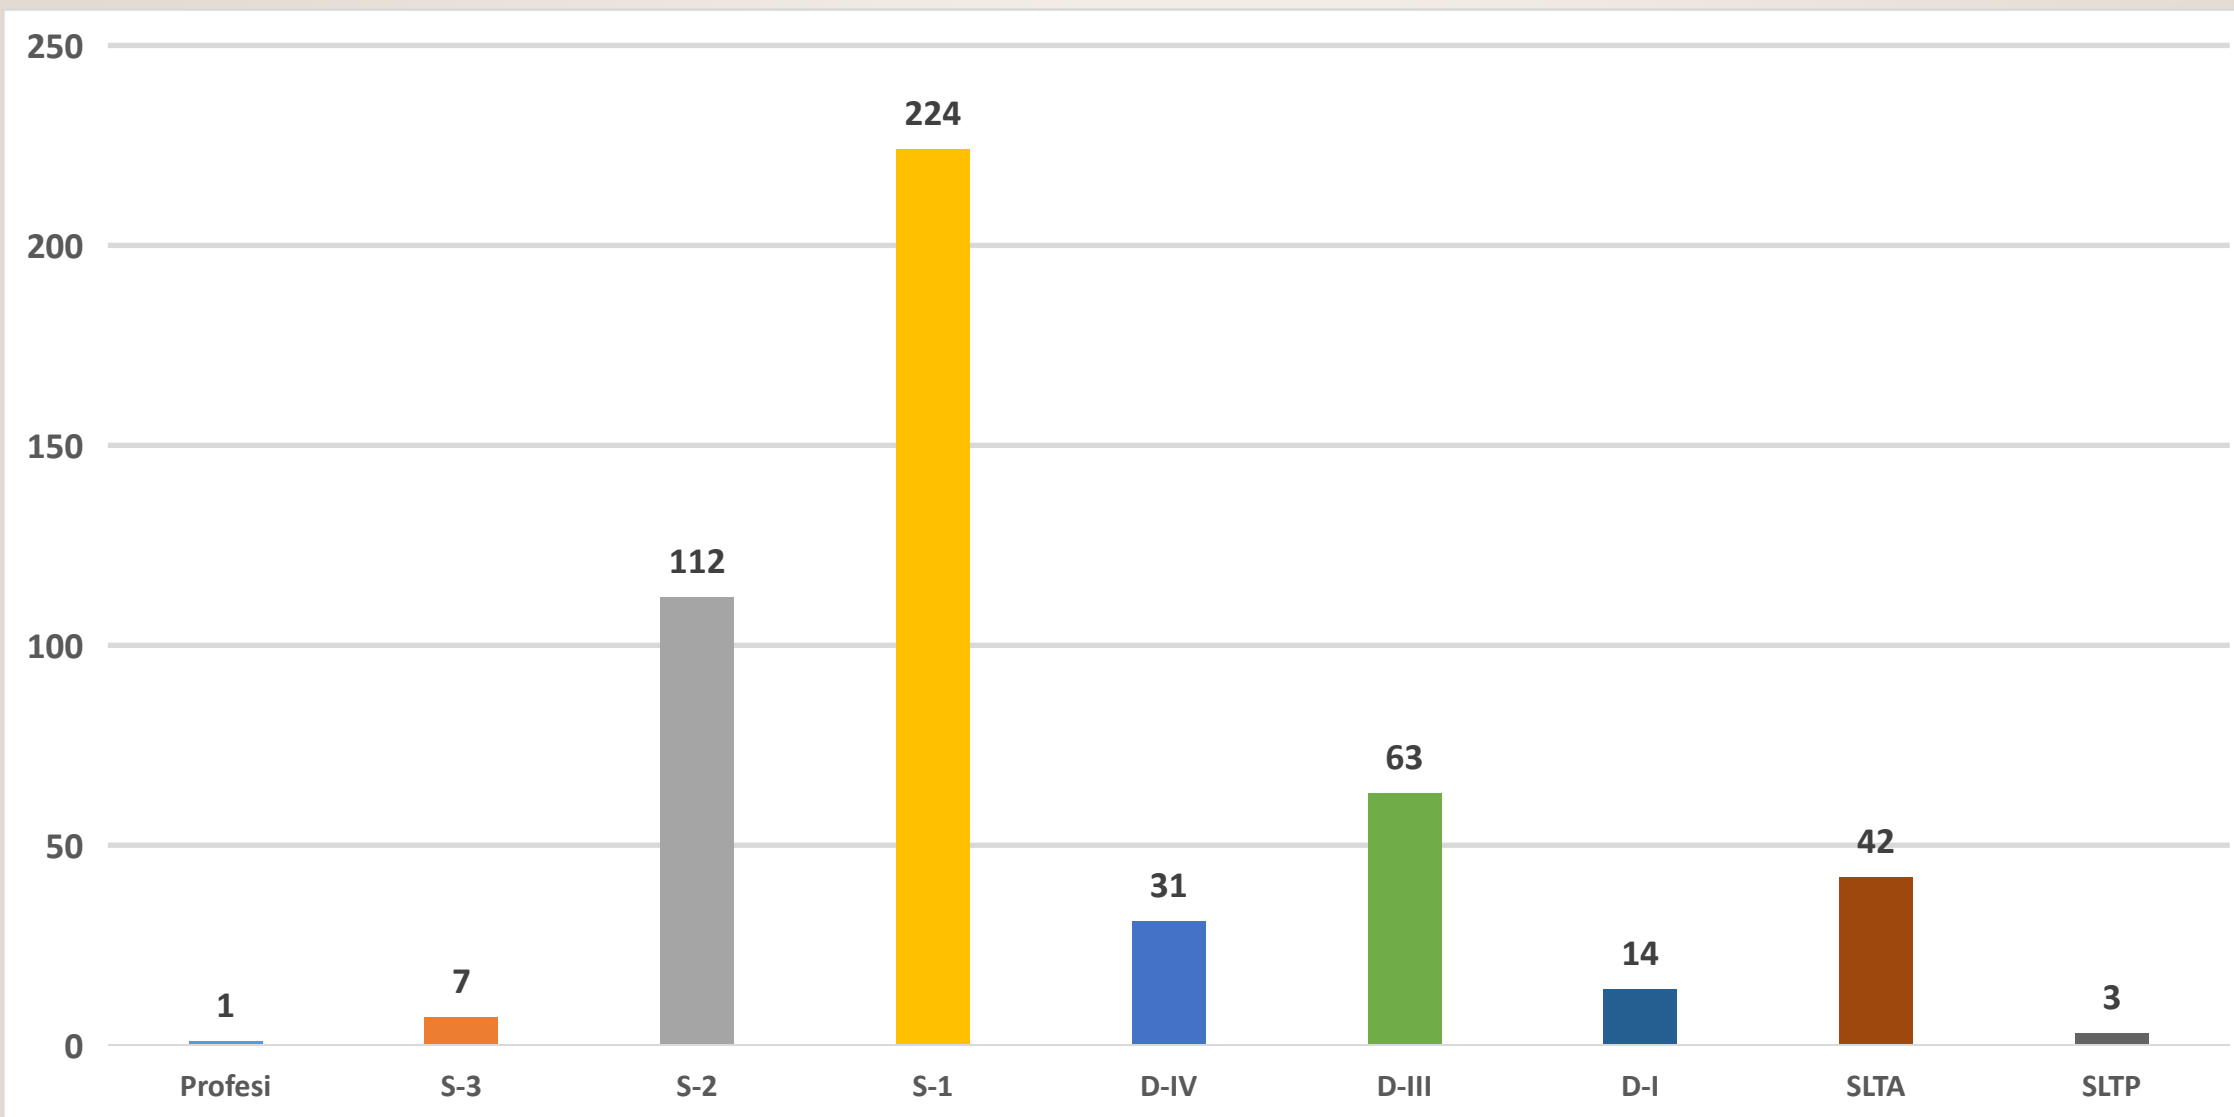

JUMLAH PEGAWAI
BERDASARKAN
UNIT KERJA

03

JUMLAH PEGAWAI
BERDASARKAN
GOLONGAN

04

JUMLAH PEGAWAI
BERDASARKAN
PENDIDIKAN

01

JUMLAH PEGAWAI BERDASARKAN JABATAN

03

JUMLAH PEGAWAI BERDASARKAN GOLONGAN

04

JUMLAH PEGAWAI BERDASARKAN PENDIDIKAN

STATISTIK PEGAWAI

05

JUMLAH PEGAWAI
BERDASARKAN
AGAMA

06

PEGAWAI
BERDASARKAN
JENIS KELAMIN