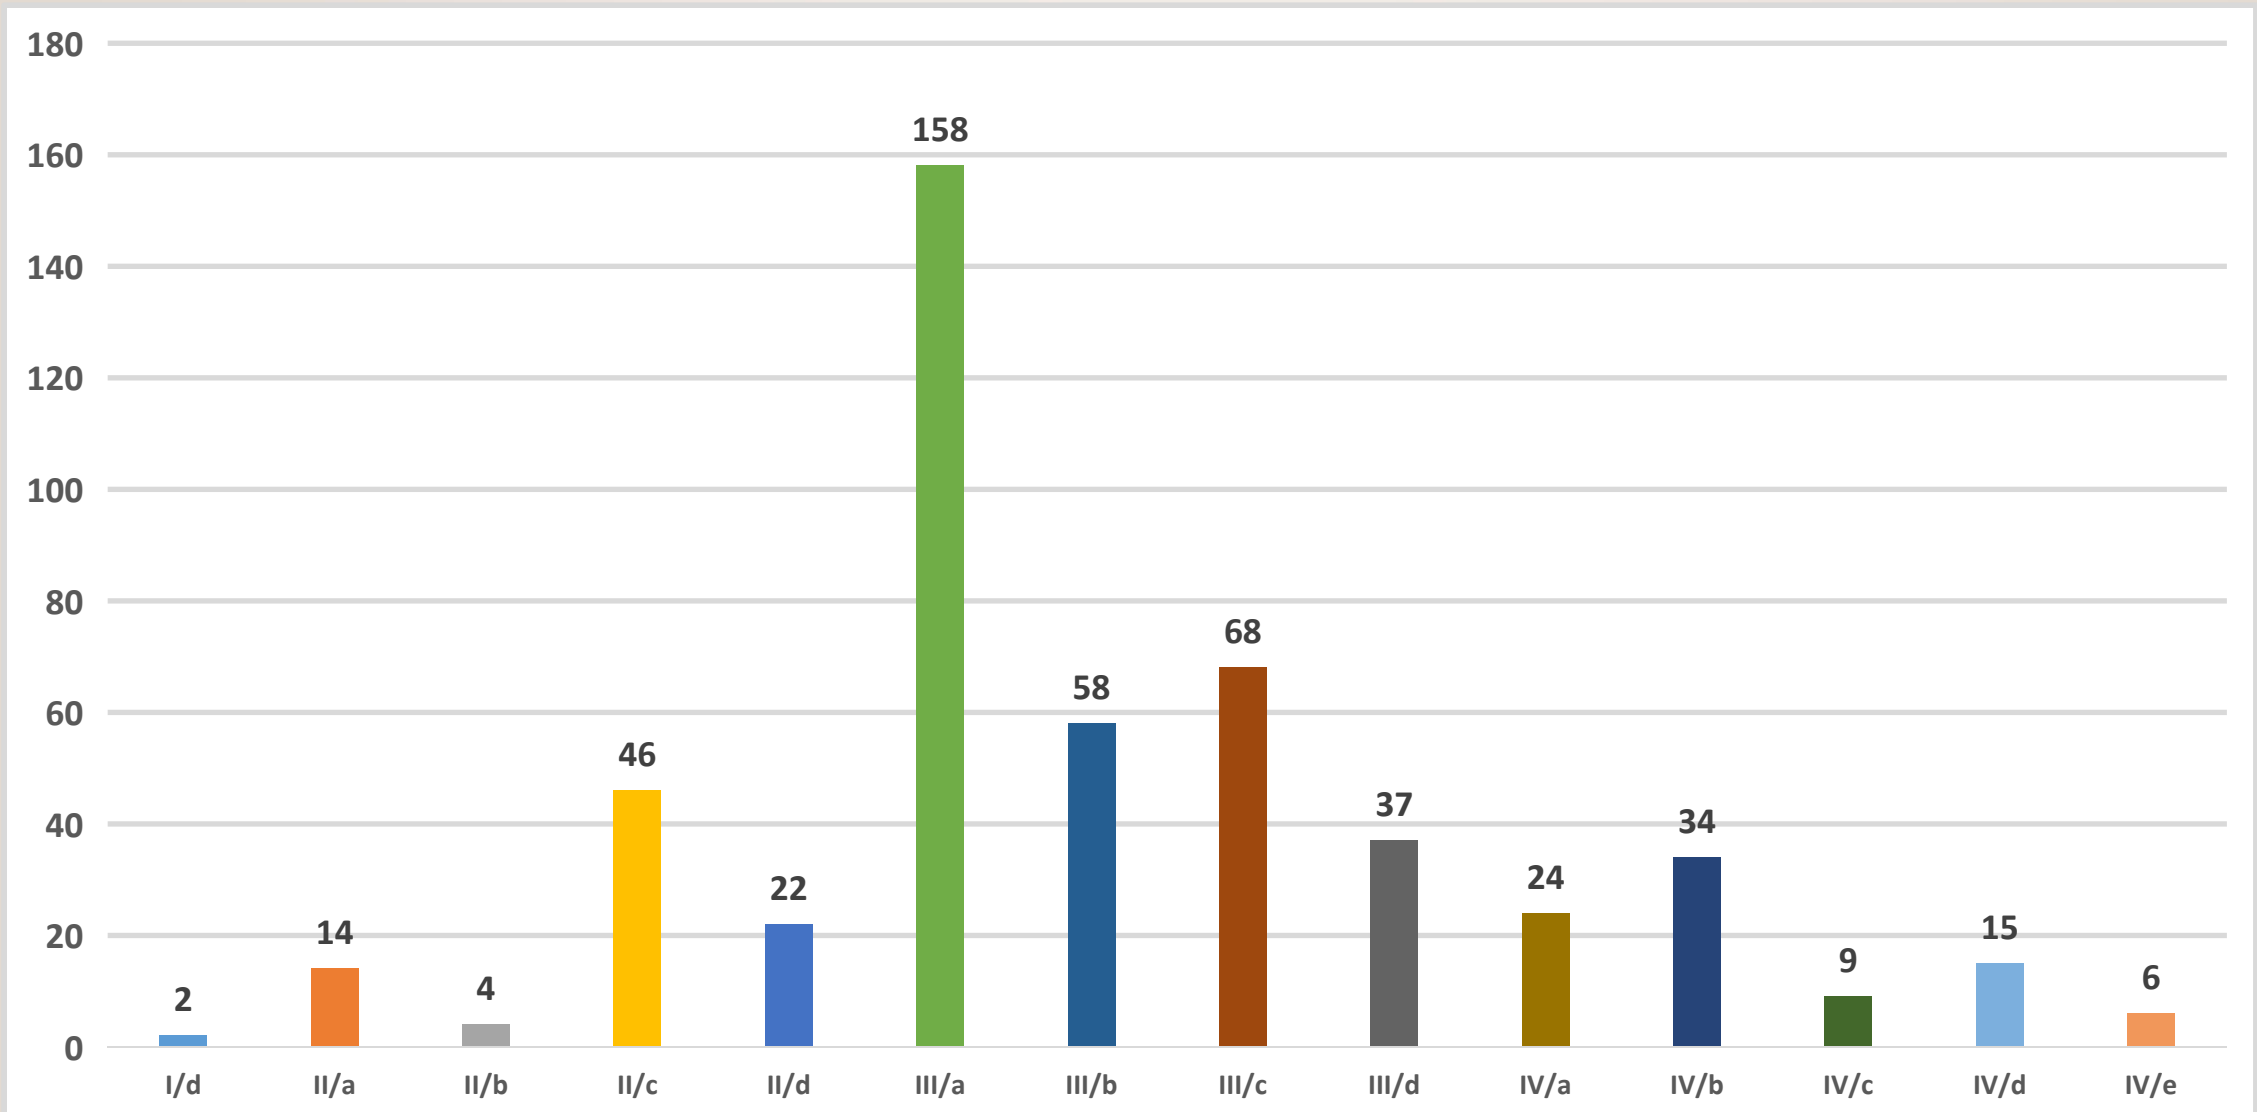

JUMLAH PEGAWAI
BERDASARKAN
UNIT KERJA

03

JUMLAH PEGAWAI
BERDASARKAN
GOLONGAN

04

JUMLAH PEGAWAI
BERDASARKAN
PENDIDIKAN

01

JUMLAH PEGAWAI BERDASARKAN JABATAN

03

JUMLAH PEGAWAI BERDASARKAN GOLONGAN

04

JUMLAH PEGAWAI BERDASARKAN PENDIDIKAN

STATISTIK PEGAWAI

05

JUMLAH PEGAWAI
BERDASARKAN
AGAMA

06

PEGAWAI
BERDASARKAN
JENIS KELAMIN