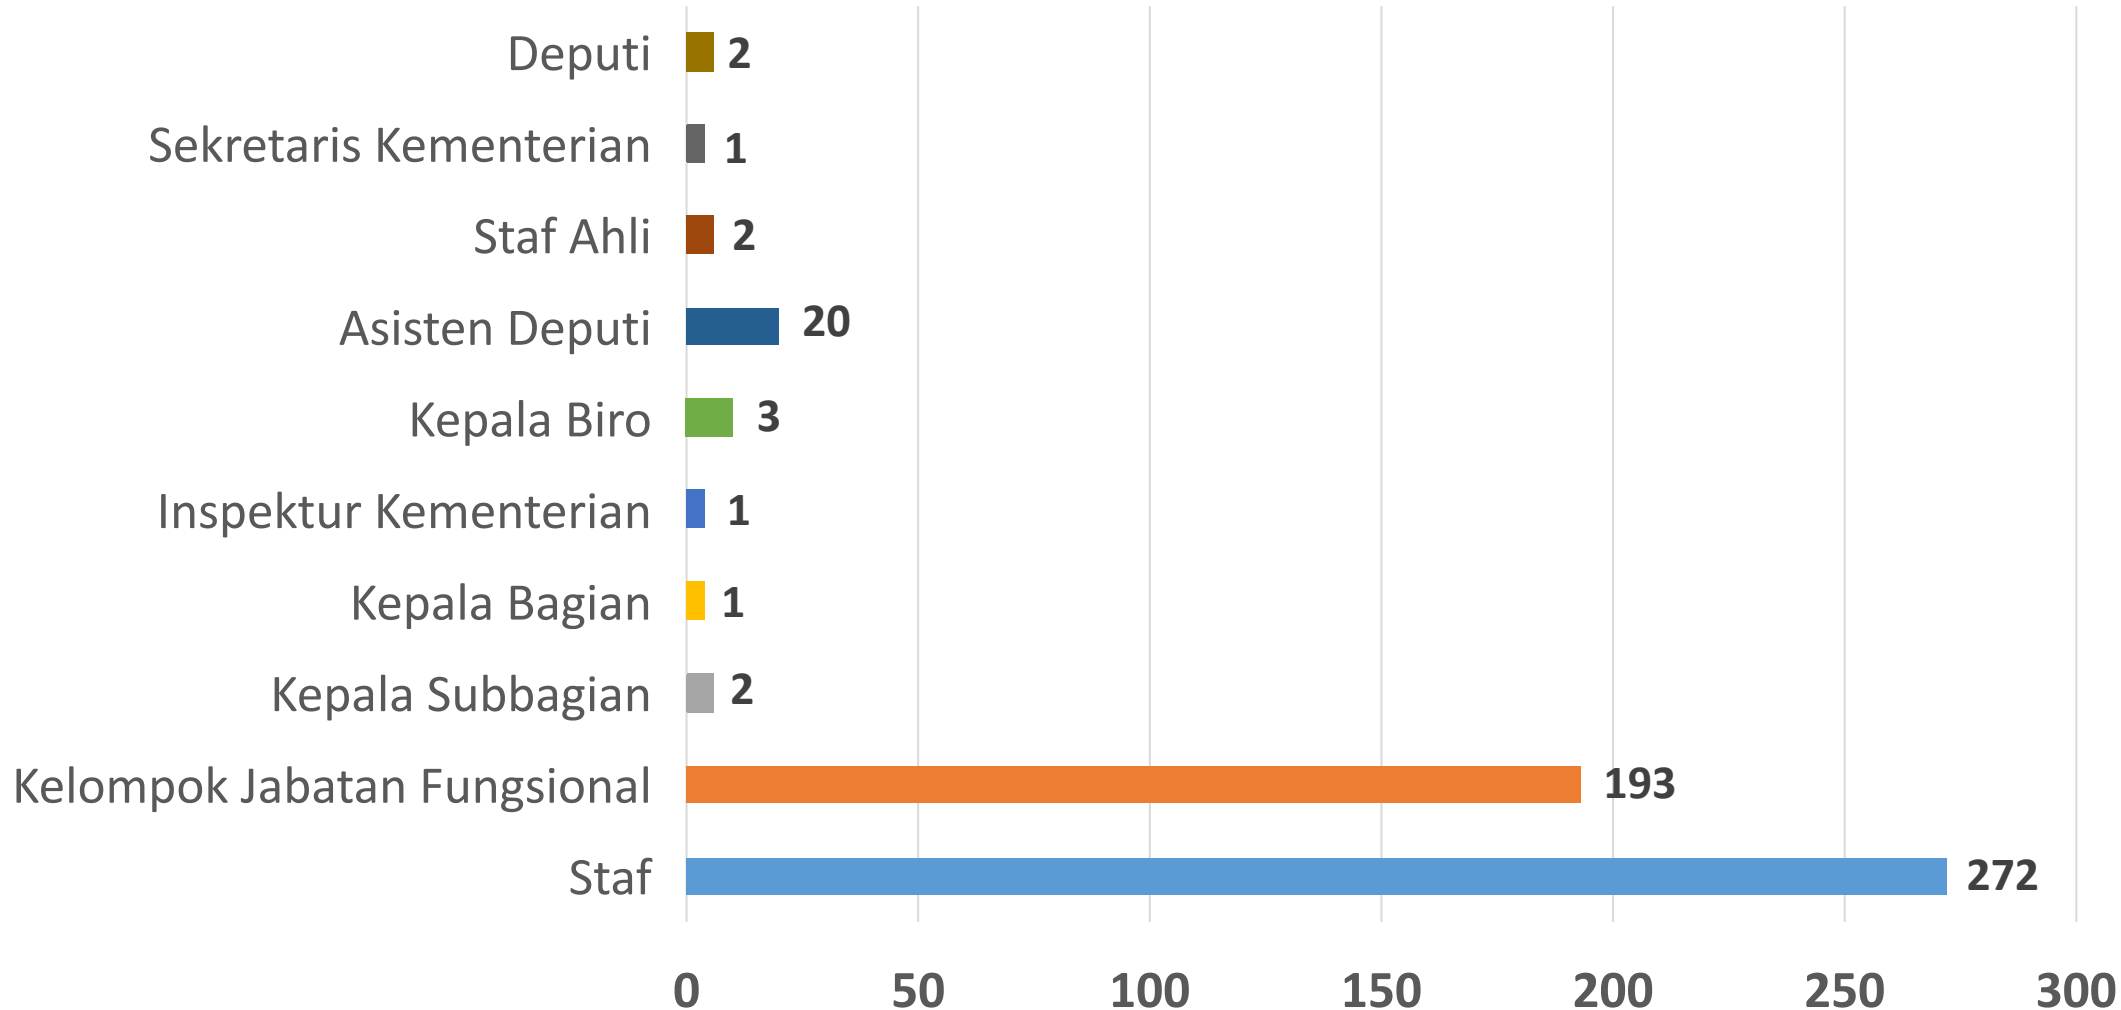

JUMLAH PEGAWAI
BERDASARKAN
UNIT KERJA

03

JUMLAH PEGAWAI
BERDASARKAN
GOLONGAN

04

JUMLAH PEGAWAI
BERDASARKAN
PENDIDIKAN

01

JUMLAH PEGAWAI BERDASARKAN JABATAN

03

JUMLAH PEGAWAI BERDASARKAN GOLONGAN

04

JUMLAH PEGAWAI BERDASARKAN PENDIDIKAN

STATISTIK PEGAWAI

05

JUMLAH PEGAWAI
BERDASARKAN
AGAMA

06

PEGAWAI
BERDASARKAN
JENIS KELAMIN