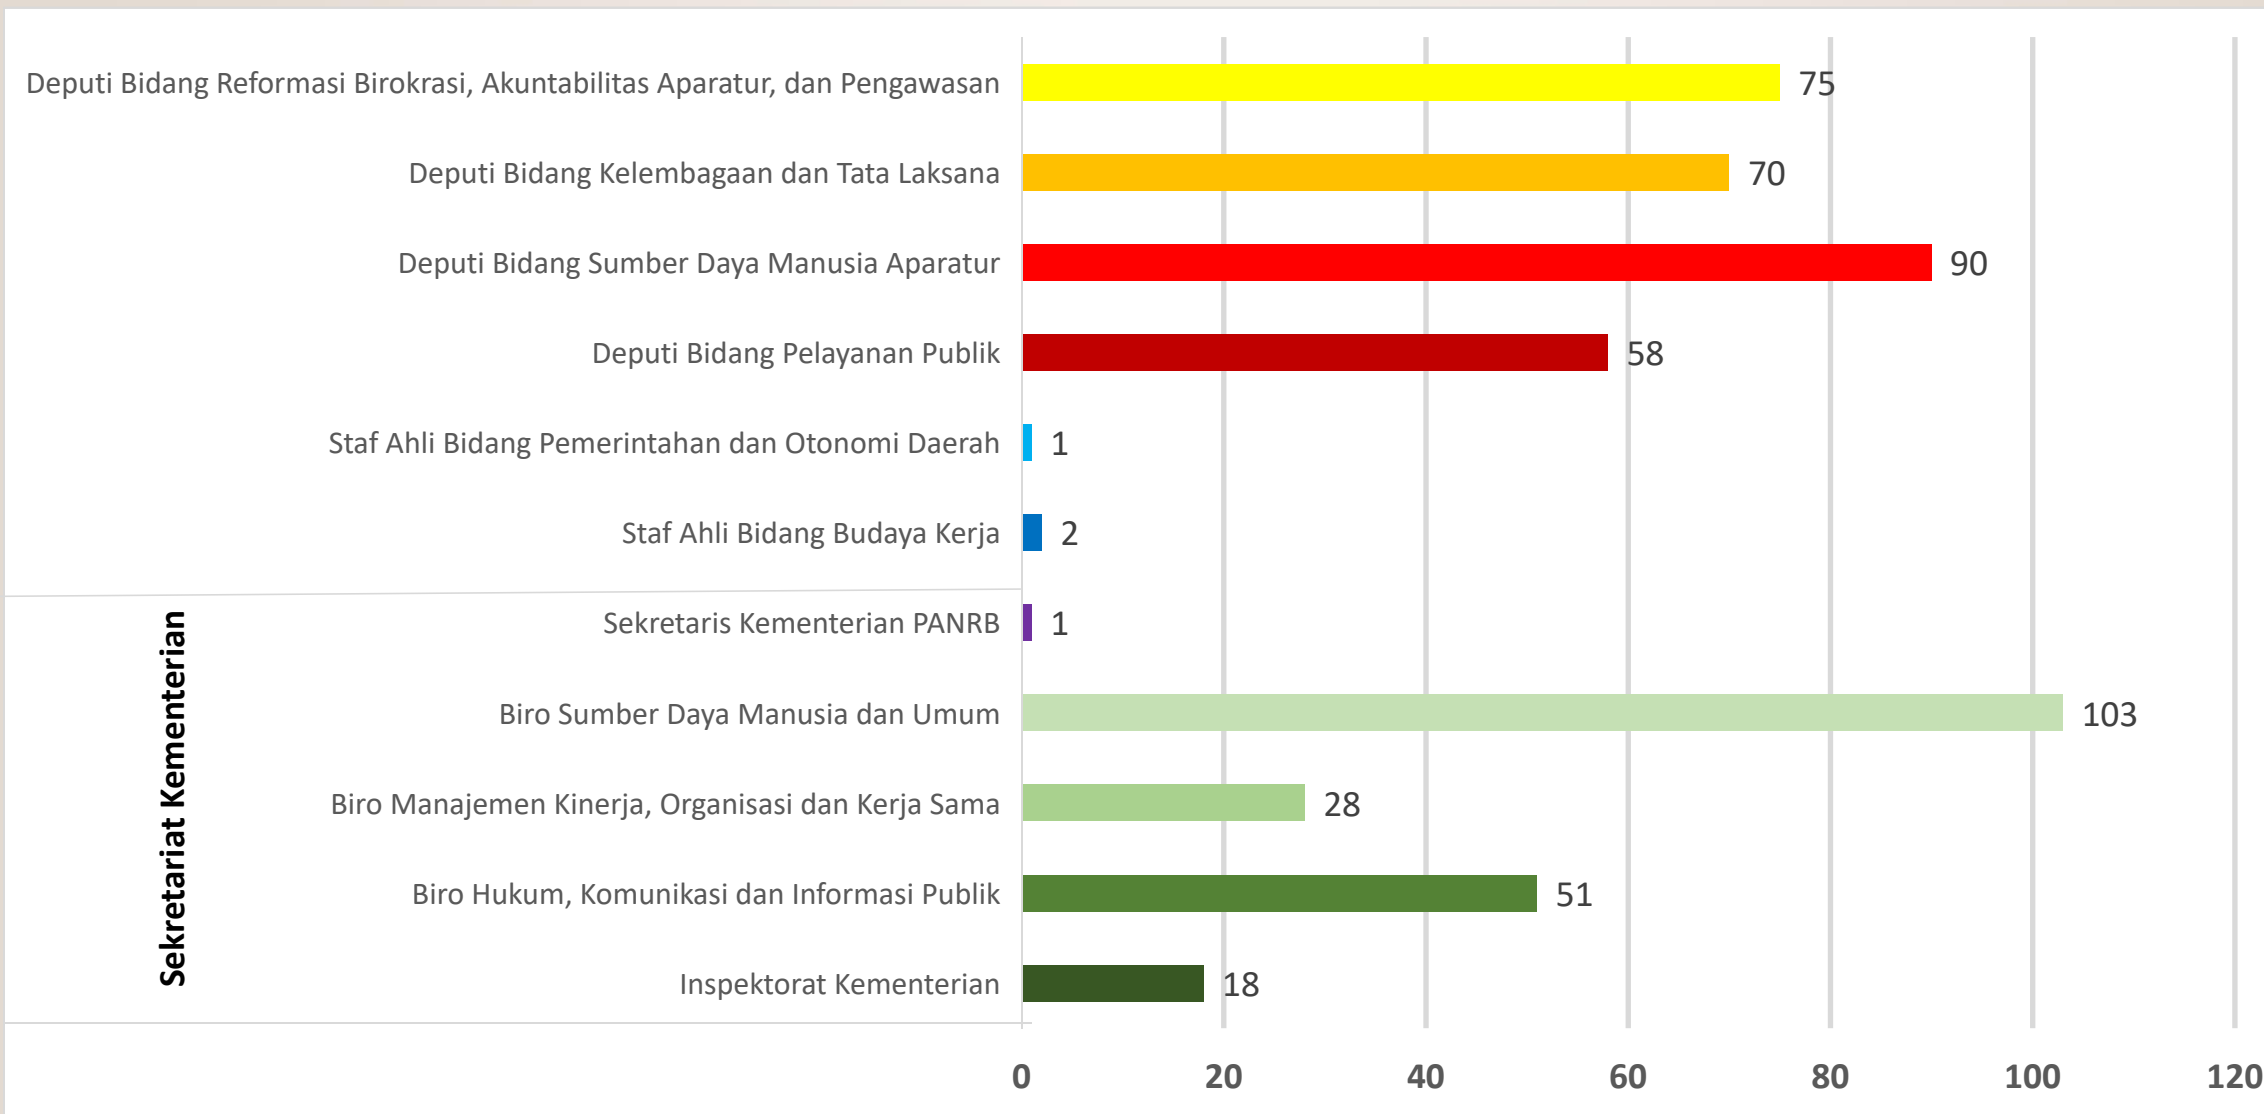

DATA

**STATISTIK
PEGAWAI**

KEMENTERIAN PANRB

PER 1 AGUSTUS 2020

STATISTIK PEGAWAI

01

JUMLAH PEGAWAI
BERDASARKAN
JABATAN

02

JUMLAH PEGAWAI
BERDASARKAN
UNIT KERJA

03

JUMLAH PEGAWAI
BERDASARKAN
GOLONGAN

04

JUMLAH PEGAWAI
BERDASARKAN
PENDIDIKAN

01

JUMLAH PEGAWAI BERDASARKAN JABATAN

03

JUMLAH PEGAWAI BERDASARKAN GOLONGAN

04

JUMLAH PEGAWAI BERDASARKAN PENDIDIKAN

STATISTIK PEGAWAI

05

JUMLAH PEGAWAI
BERDASARKAN
AGAMA

06

PEGAWAI
BERDASARKAN
JENIS KELAMIN