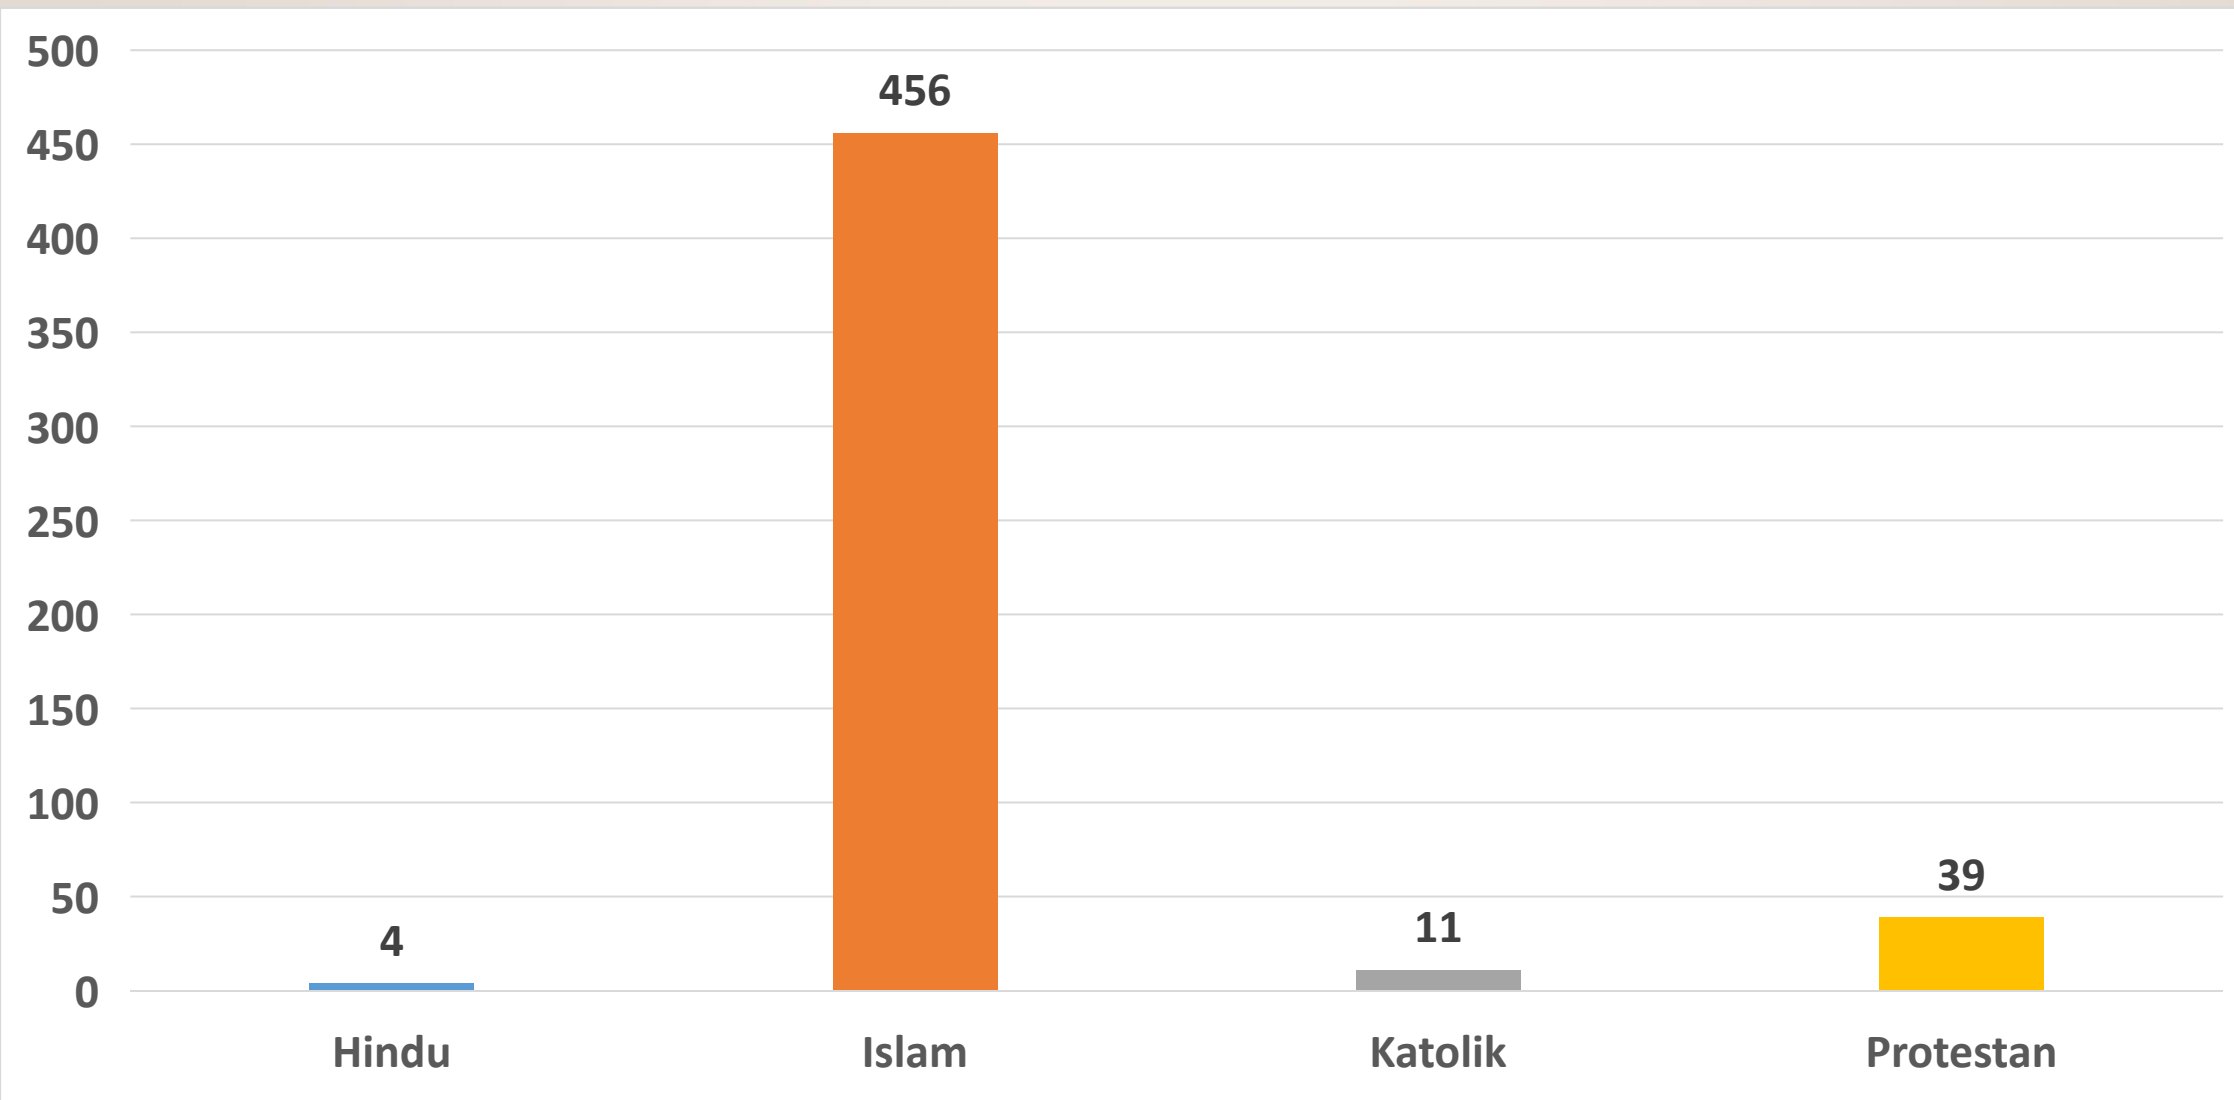

05

JUMLAH PEGAWAI BERDASARKAN AGAMA